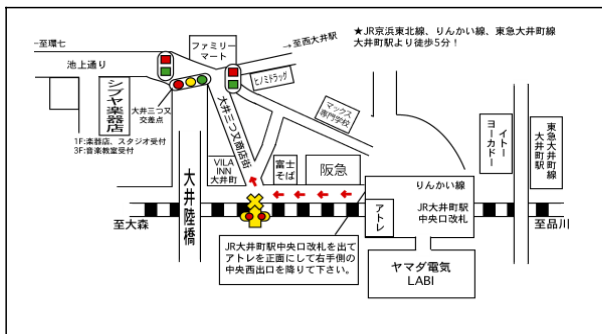

個人練習専用ルーム *最大60日前からご予約可能です。全て1時間単位の料金となります。

時間帯	LIVE ROOM ドラムセット、ギター アンプ、ベースアンプ 有	LM ROOM YAMAHAアップライト ピアノ設置,PA設備有	PIANO ROOM1 YAMAHA C1 グランドピアノ設置	時間帯	ACOUSTIC ROOM ドラム(フルセット) 2台常設	UPRIGHT ROOM YAMAHAアップライト ピアノ設置,PA設備有	PIANO ROOM2 YAMAHA C1 グランドピアノ設置
10:30~20:30	1名	¥770	¥1,100	11:00~20:00	1名	¥770	¥1,100
	2名	¥990			2名	¥990	
20:30~23:30	1名	¥825	¥1,650	20:00~23:00	1名	¥825	¥1,650
	2名	¥1,100			2名	¥1,100	
10:30~23:30	3名 ~	¥1,750	-	11:00~23:00	3名 ~	¥1,750	-

ACOUSTIC ROOM は 最大60日前からご予約頂ける個人練習ルームとなりました。

ドラムセット(フルセット)を常時2台置いてありますので、スクールや個人レッスンなどでもご利用いただけます。

2名様までのご入室であれば個人練習料金でスタジオをお使い頂けます。(同伴者の年齢、見学者であるか否かは問いません)
428Studioのご利用は20名様を基準とさせていただきます。20名様を超えてご利用される場合は必ず事前にお知らせください。

会員種別、年会費 代表者様1名のご登録 が必要です。	スタジオ会員 WEB予約可	¥550 個人、バンド共通	サークル会員/毎スタジオ料金5%OFF! *ご登録には当社規定による審査があります。	活動実態の確認や 学生証、社員証、団体証 などのご提示が必要となります。	¥0

スタジオ 会員特典	・バンド練習にてご利用のお客様を対象に無料専用駐車場をご用意しております(1台限りの為要予約。練習当日に限り空いていれば個人練習でもお貸出し可能な場合がございます。お問い合わせください。) ・全曜日、時間帯でのバンド練習の当日延長半額! *当日受付までお申し出下さい。 ・バンド練習の学割やってます!(高校生まで15%OFF!!※バンド練習10:30~18:30に適用,サービスパックとの併用可。ポイントとの併用はできません。メンバー様全員の学生証のご提示が必要です。)

シブヤ楽器店
〒140-0014東京都品川区大井4-7-11
TEL:03-3773-0131
FAX:03-3776-0952
<https://www.shibuyagakki.com>
E-mail:fvgw7420@nifty.com